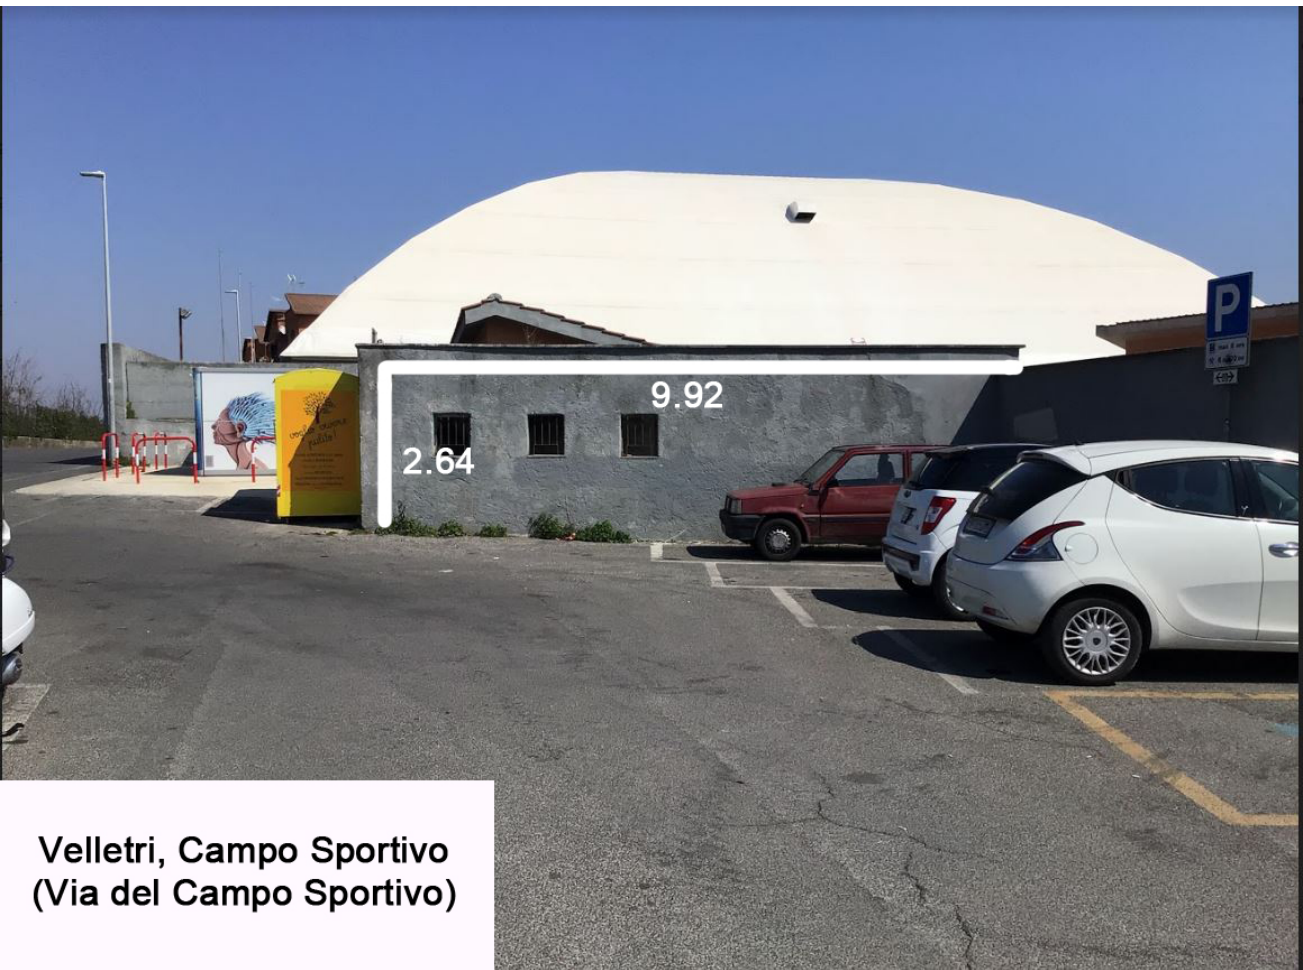

MODELLO C
SPAZI INDIVIDUATI AI FINI DEGLI INTERVENTI ARTISTICI

**Velletri - Campo sportivo
(Via del Campo Sportivo)**

**Velletri, Campo Sportivo
(Via del Campo Sportivo)**

Velletri, Campo Sportivo
(Via del Campo Sportivo)

Ingresso sottopassaggio
Stazione Ferroviaria di Velletri
(Via Fontanaccio)

**Scale Galleria Ginnetti
(Via Bruno Buozzi)**

Bagni pubblici
(Via Bruno Buozzi)

**Bagni pubblici
(Via Pia)**

**Corso della Repubblica
(Angolo Palazzo sede Polizia Locale)**

**Intervento affissione per deterrenza
rifiuti**

Mercato coperto
Viale Regina Margherita
(intervento street art)

**Via della Neve
(Angolo ex Convento)**

**Intervento affissione
per deterrenza
rifiuti**

**Palazzo dei Conservatori
(di fronte ingresso
ex carcere)**